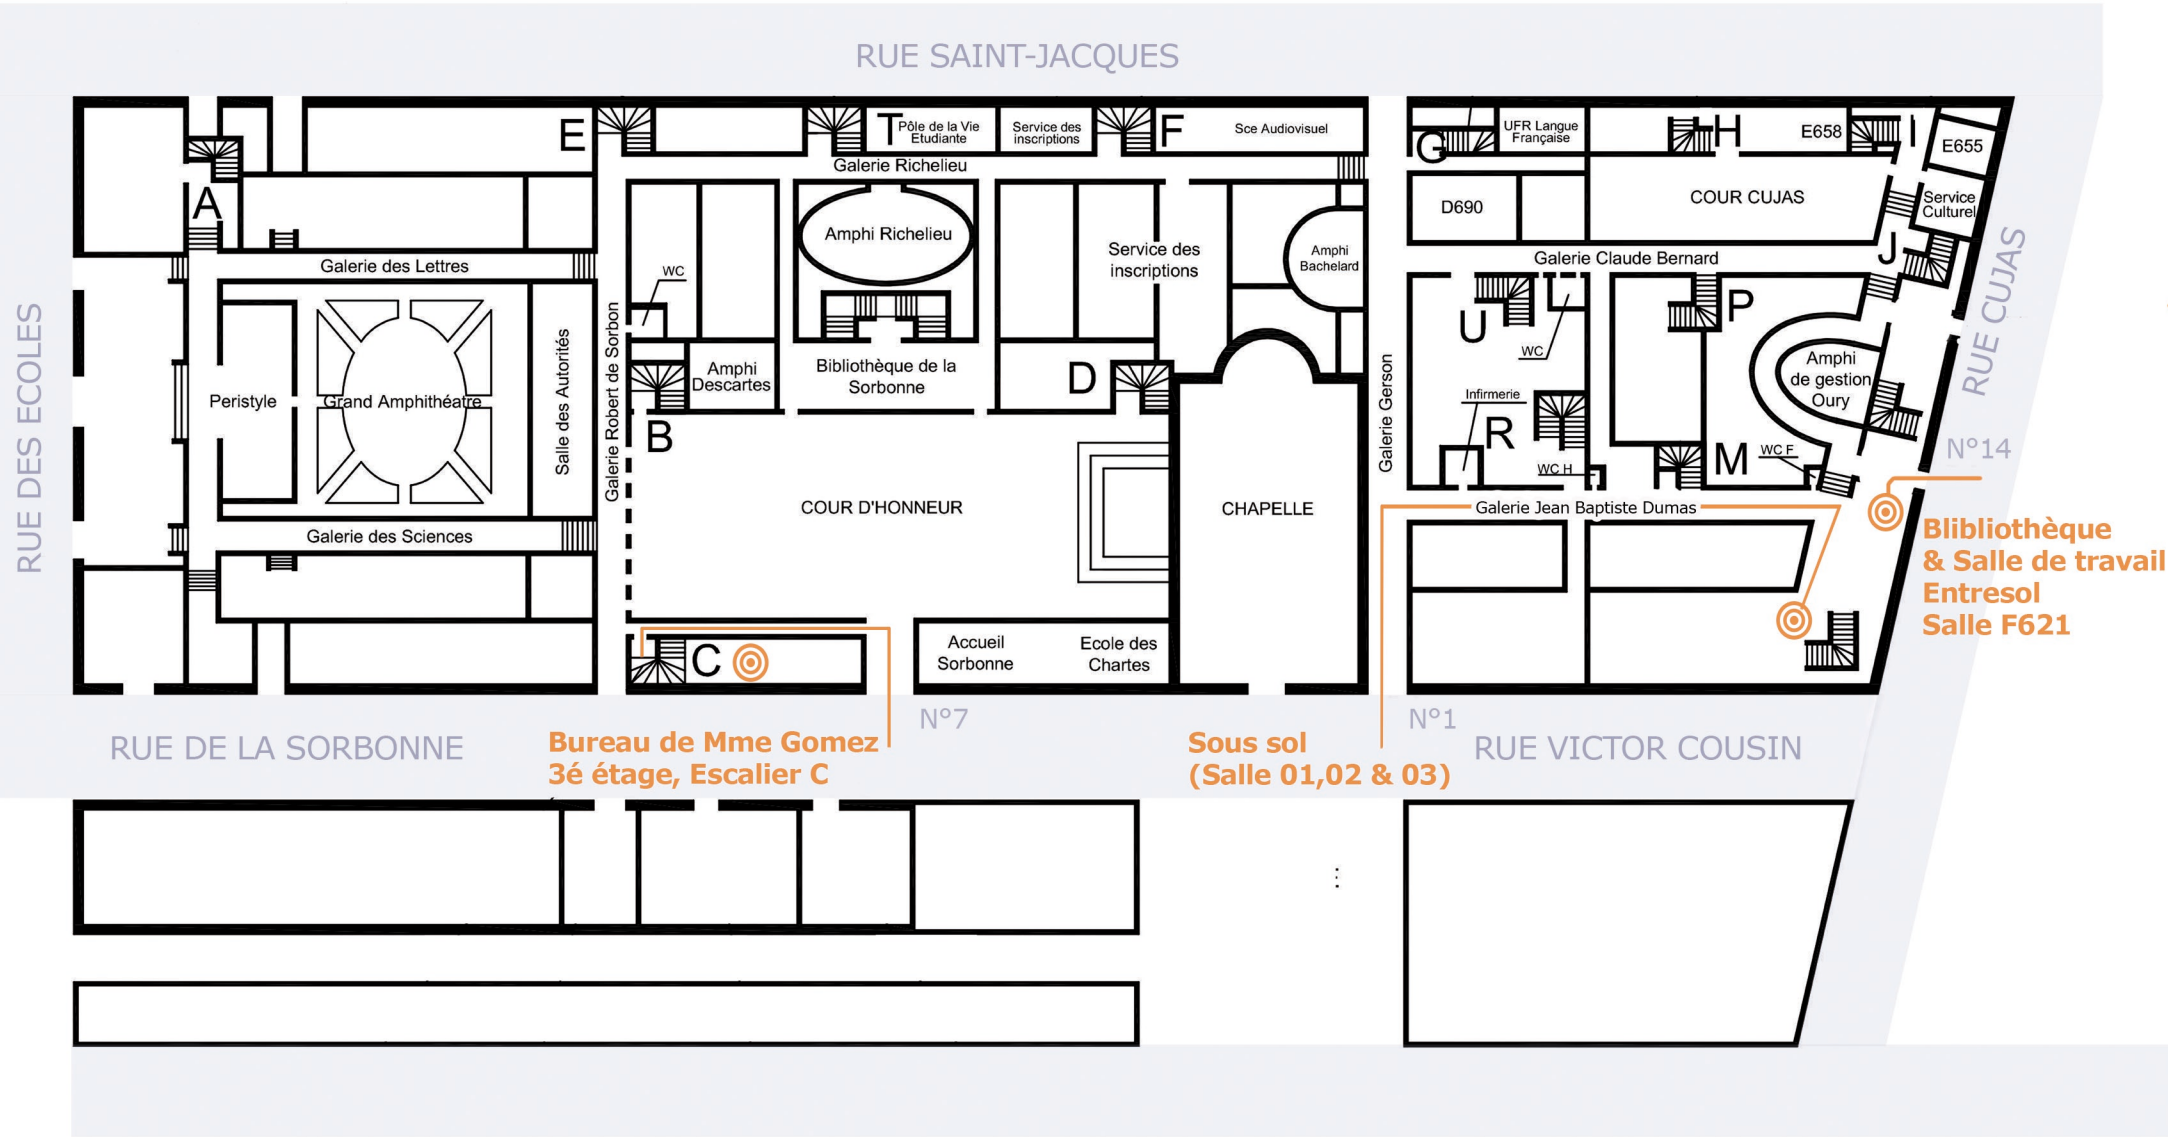

# PLAN DE LA SORBONNE

**Bureau de Mme Gomez**  
3<sup>e</sup> étage, Escalier C

**Sous sol**  
(Salle 01,02 & 03)

**Bibliothèque & Salle de travail**  
Entresol  
Salle F621